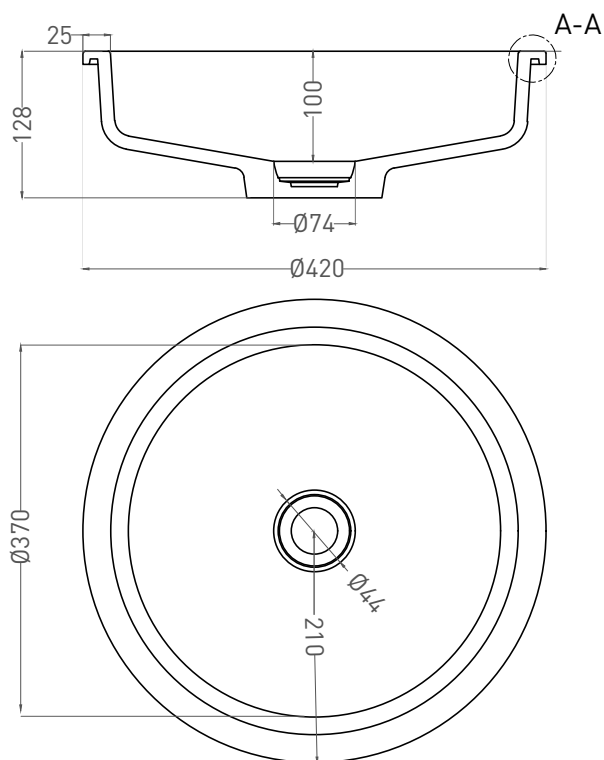

MAREA 04

РАКОВИНА ВСТРАИВАЕМАЯ 1802204M

Дизайн: Salini SRL

salini
L'ANIMA DELL'ACQUA

Размеры: 420 x 420 x 128 мм

Вес нетто / брутто: 4,5 / 8 кг

Материал: S-Stone

Покрытие: матовое

Цвет: RAL / белый

Комплектация: Раковина с отверстием

Требуемый смеситель: настольный / настенный

Гарантия: 10 лет

Производство: Италия / Россия

Тип монтажа: встраиваемый

Salini SRL

20122 Italia, Milano, Largo Ildefonso Schuster, 1

info@salini-srl.com

www.salini-srl.com

© Salini SRL - All rights reserved

Все права защищены. Несанкционированное копирование, публикация, полное или частичное воспроизведение запрещены.